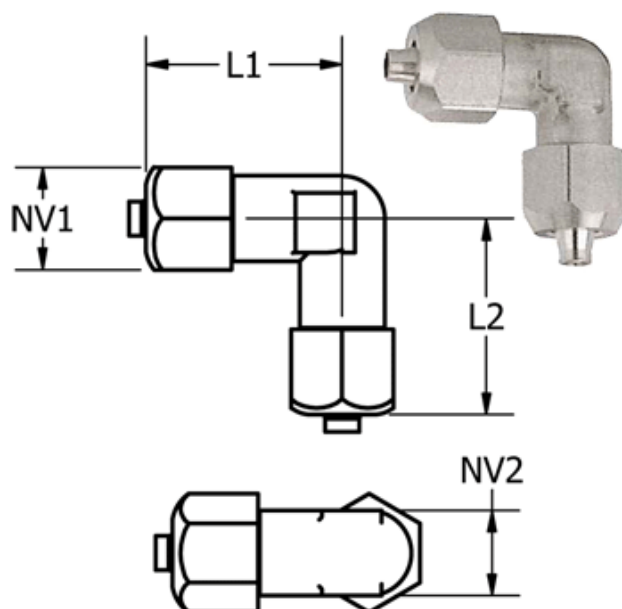

Varenummer: 586138006ESH

Beskrivelse: Rustfast Push-on fitting 13.800-6, Ø6/4-Ø6/4
Vinkelsamler

Mål

L1 = 22.5

L2 = 22.5

NV1 = 12

NV2 = 10